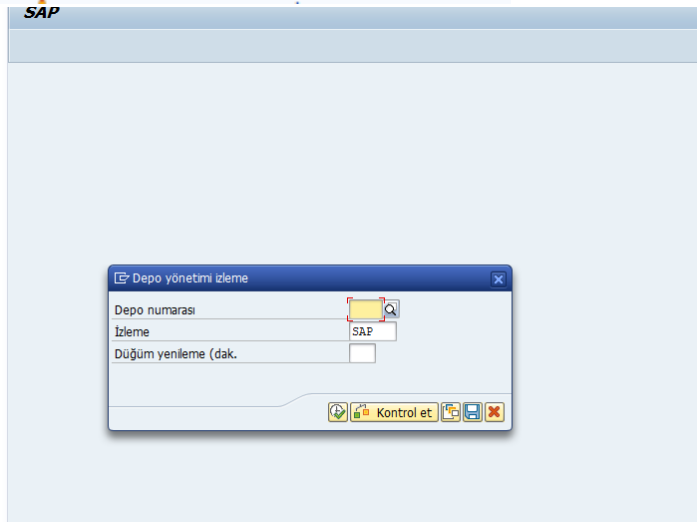

★ /SCWM/MON - Depo yönetimi izleme

Belgeler > depo siparişi > depo görevi

Ekrandan gerekli kutucuklara tik atılarak depo görevleri ve depo siparişleri bakılır.